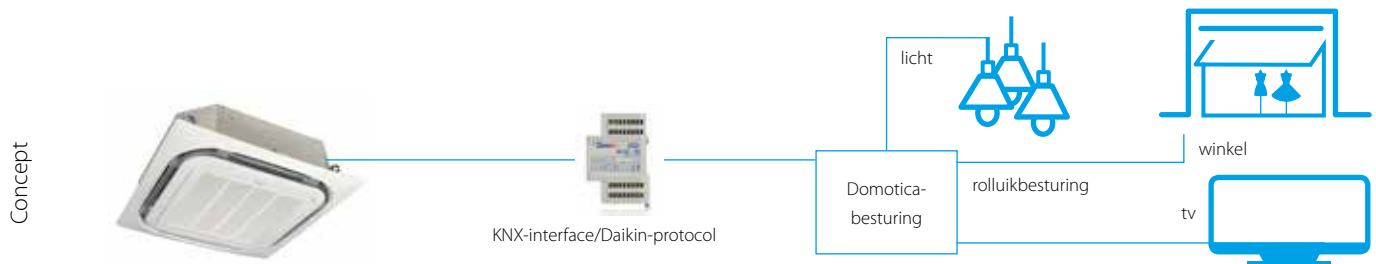

Overzicht KNX-interface

De integratie van Daikin-binnenunits via de KNX-interface maakt het mogelijk om diverse apparaten, zoals verlichting en rolluiken, via één centrale controller te bewaken en besturen. Een bijzonder belangrijk kenmerk is de mogelijkheid om een 'scenario' te programmeren - zoals "Afwegigheid" -

waarbij de eindgebruiker een reeks commando's selecteert die allemaal samen worden uitgevoerd wanneer het scenario wordt geselecteerd. Zo worden bijvoorbeeld in het scenario "Afwegigheid" de airconditioner uitgezet, de lichten uitgeschakeld, de rolluiken gesloten en het alarm ingeschakeld.

KNX-interface voor

	 KLIC-DD van 45x45x15mm	 KLIC-DI van 90x60x35mm	
	Split	Sky Air	VRV
Standaardbesturing			
Aan/Uit	•	•	•
Modus	Auto, verwarmen, drogen, blazen, koelen	Auto, verwarmen, drogen, blazen, koelen	Auto, verwarmen, drogen, blazen, koelen
Temperatuur	•	•	•
Ventilatorsnelheidsniveaus	3 of 5 + auto	2 of 3	2 of 3
Swing	Stop of beweging	Stop of beweging	Swing of vaste posities (5)
Geavanceerde functionaliteiten			
Foutenbeheer		Communicatiefouten, fouten Daikin-units	
Programma's	•	•	•
Automatisch uitschakelen	•	•	•
Temperatuurbegrenzing	•	•	•
Initiële configuratie	•	•	•
Master-en-slave-configuratie		•	•

Daikin Belux Waver

Avenue Franklin 1B · 1300 Wavre · Belgium · T 010 23 72 23 · www.daikin.be · BE 0422.832.403 · RPR Oostende (Verantwoordelijke uitgever)

Daikin Belux Herentals

Welvaartstraat 14/1 bus 3 · 2200 Herentals · Belgium · T 014 28 23 30

Daikin Belux Gent

Rijvisschestraat 118 · 9052 Zwijnaarde · Belgium · T 09 244 66 44

Daikin-producten worden verdeeld door:

ECPNL15-310

06/15

Deze publicatie vervangt ECPNL12-309. Gedrukt op chloorvrij papier.