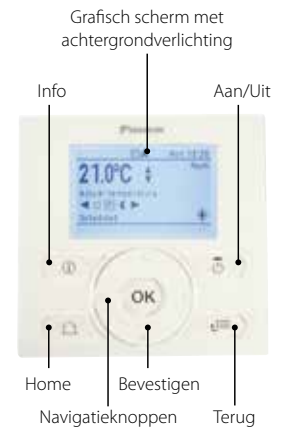

Bedrade afstandsbediening voor Verwarming

EKRUCBL*

Besturing

- › Beheer verwarming van ruimtes, koeling, sanitair warm water en onder andere ook de bekrachtigermodus
- › Gebruiksvriendelijke afstandsbediening met modern design
- › Gebruiksvriendelijk met directe toegang tot al de hoofdfuncties

Comfort

- › Een extra gebruikersinterface kan een kamerthermostaat in de te verwarmen ruimte zijn
- › Eenvoudige inbedrijfstelling: intuïtieve interface voor geavanceerde menu-instellingen

* enkel in combinatie met EKRTETS

Algemene eigenschappen

Er zijn verschillende talen beschikbaar, afhankelijk van het model: Engels, Duits, Nederlands, Spaans, Italiaans, Frans, Grieks, Russisch enz.

Toepasselijke Daikin-units

- › Daikin Altherma lage temperatuur split
  - Wandmodel
  - Vloermodel
  - Monobloc (5-7 kW)
- › Daikin Altherma hybride warmtepomp
- › Daikin Altherma geothermische warmtepomp
- › Warmtepomp voor sanitair warm water